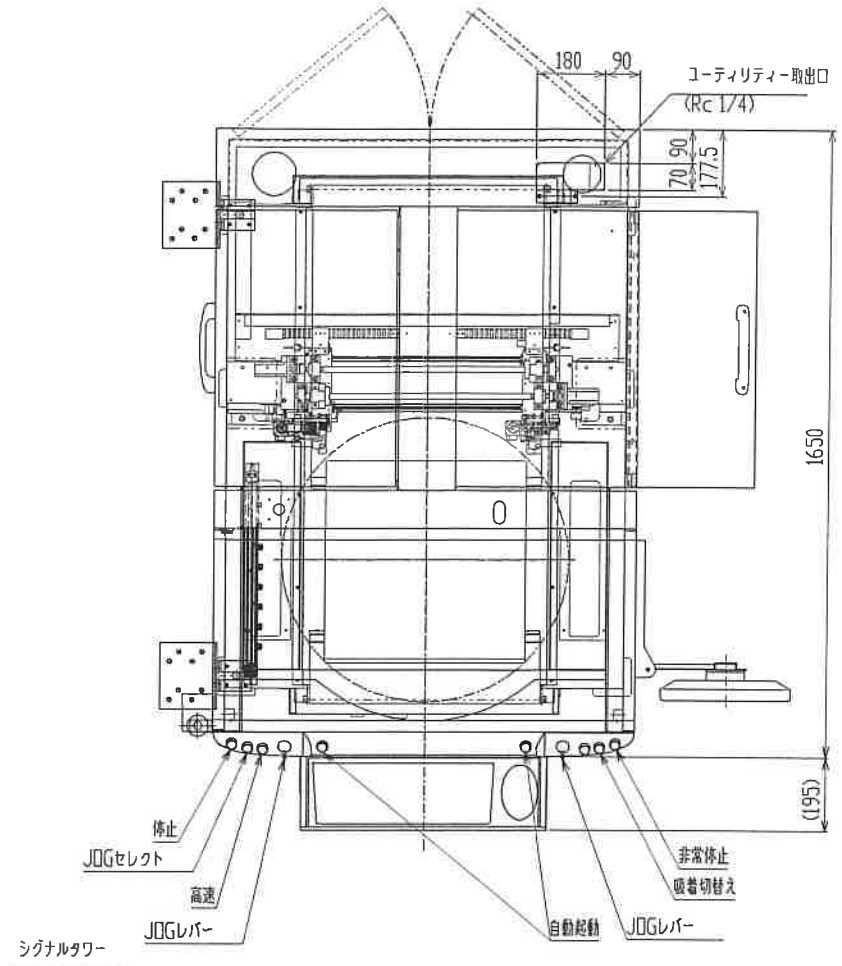

0-0以上	0.00
0-0以下	0.00
0-0	0.00
120	4800
400	15800
角	90°

№	000000	図名	MS500 外観
△			

品名	MS500 外観
図番	33R025-00Z900-0
製図	HYo
検閲	
承認	