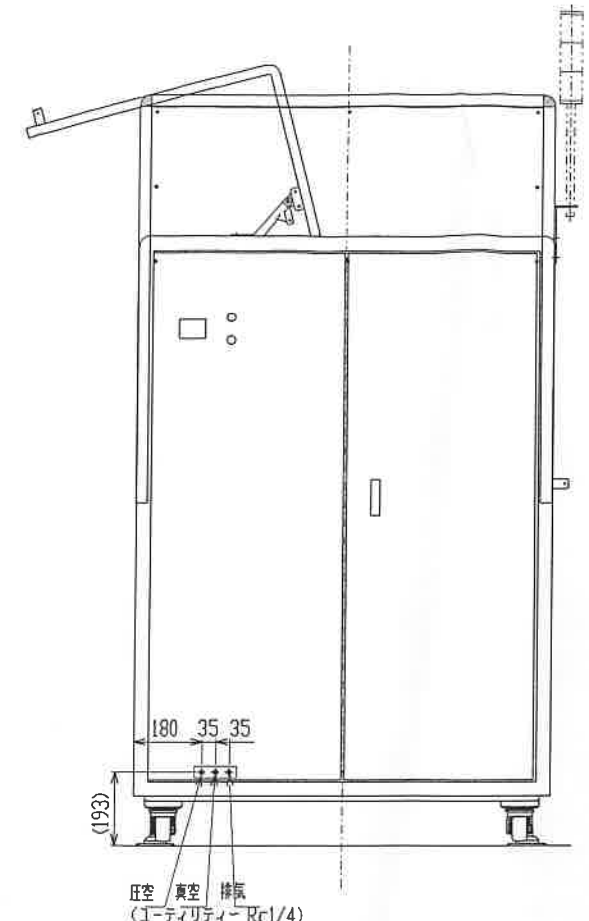

0-0以上	0.00
0-0以下	0.00
0-0	0.00
120	4800
400	15800
角	90°

№	000000	図名	MS500 外観
△			

品名	MS500 外観
図番	33R025-00Z900-0
製図	HYo
検閲	
承認	