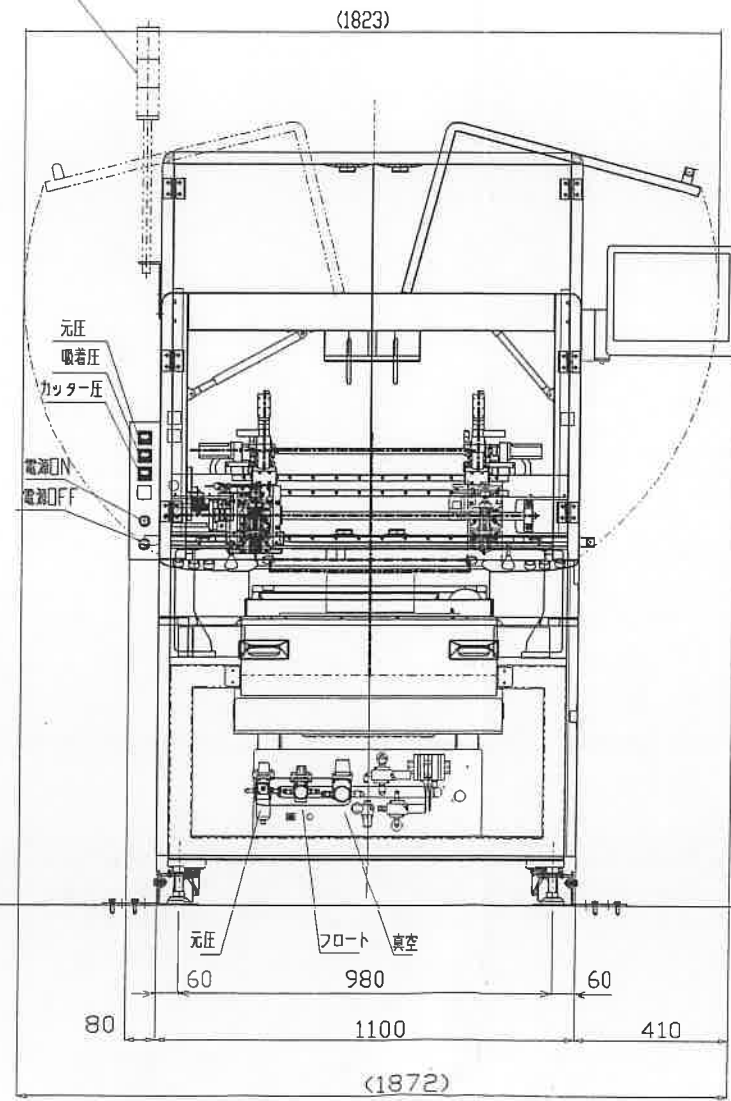

0-0以上	0.00
0-0以下	0.00
0-0	0.00
120	4800
400	15800
角	90°

№	000000	図名	MS500 外観
△			

品名	MS500 外観
図番	33R025-00Z900-0
製図	HYo
検閲	
承認	