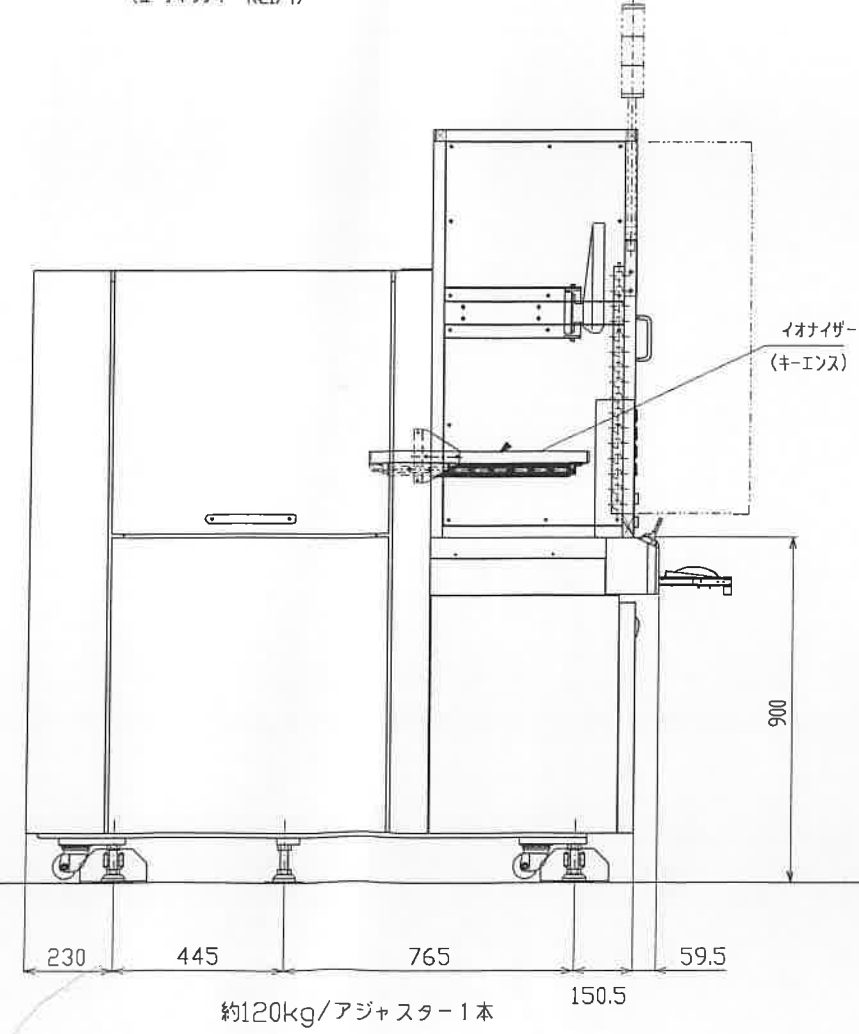

0-0以上	0.00
0-0以下	0.00
0-0	0.00
120	4800
400	15800
角	90°

№	000000	図名	MS500 外観
△			

品名	MS500 外観
図番	33R025-00Z900-0
製図	HYo
検閲	
承認	