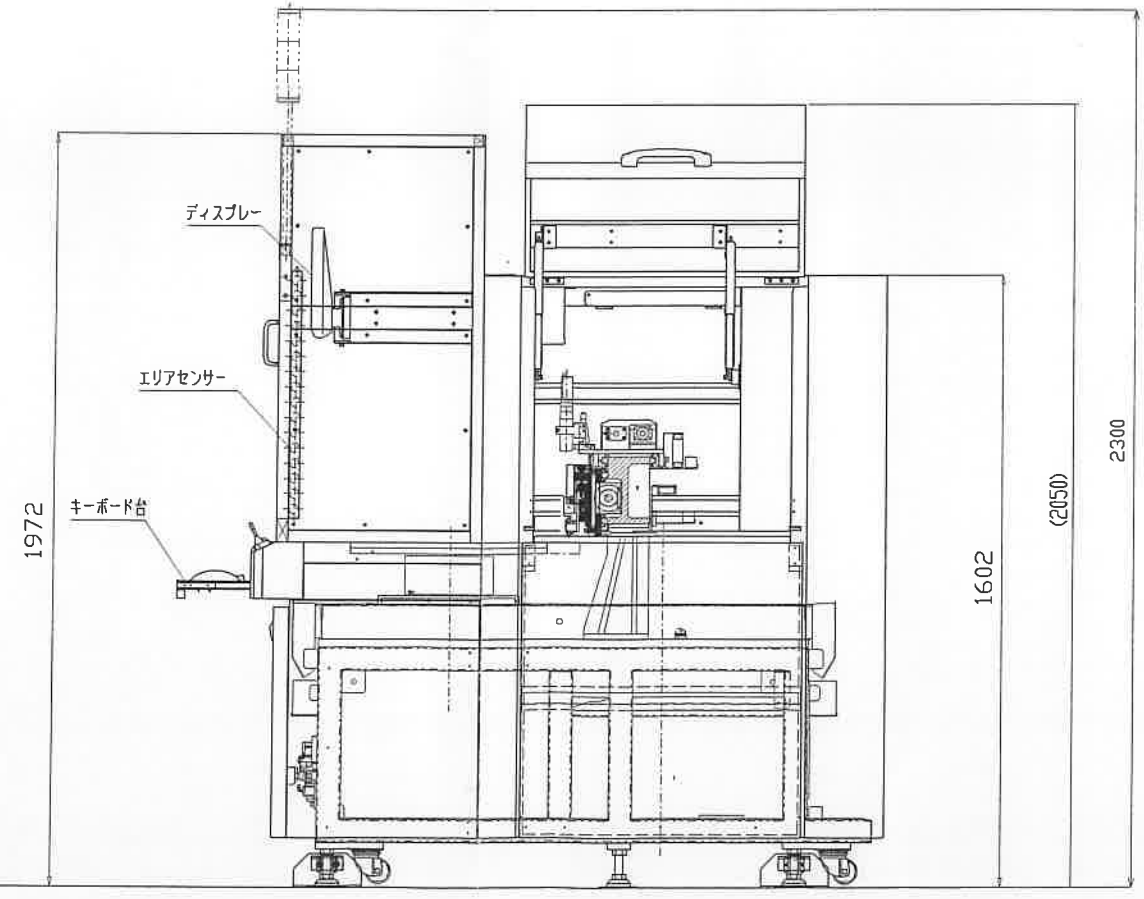

0-0以上	0.00
0-0以下	0.00
0-0	0.00
120	4800
400	15800
角	90°

№	000000	図名	MS500 外観
△			

品名	MS500 外観
図番	33R025-00Z900-0
製図	HYo
検閲	
承認	