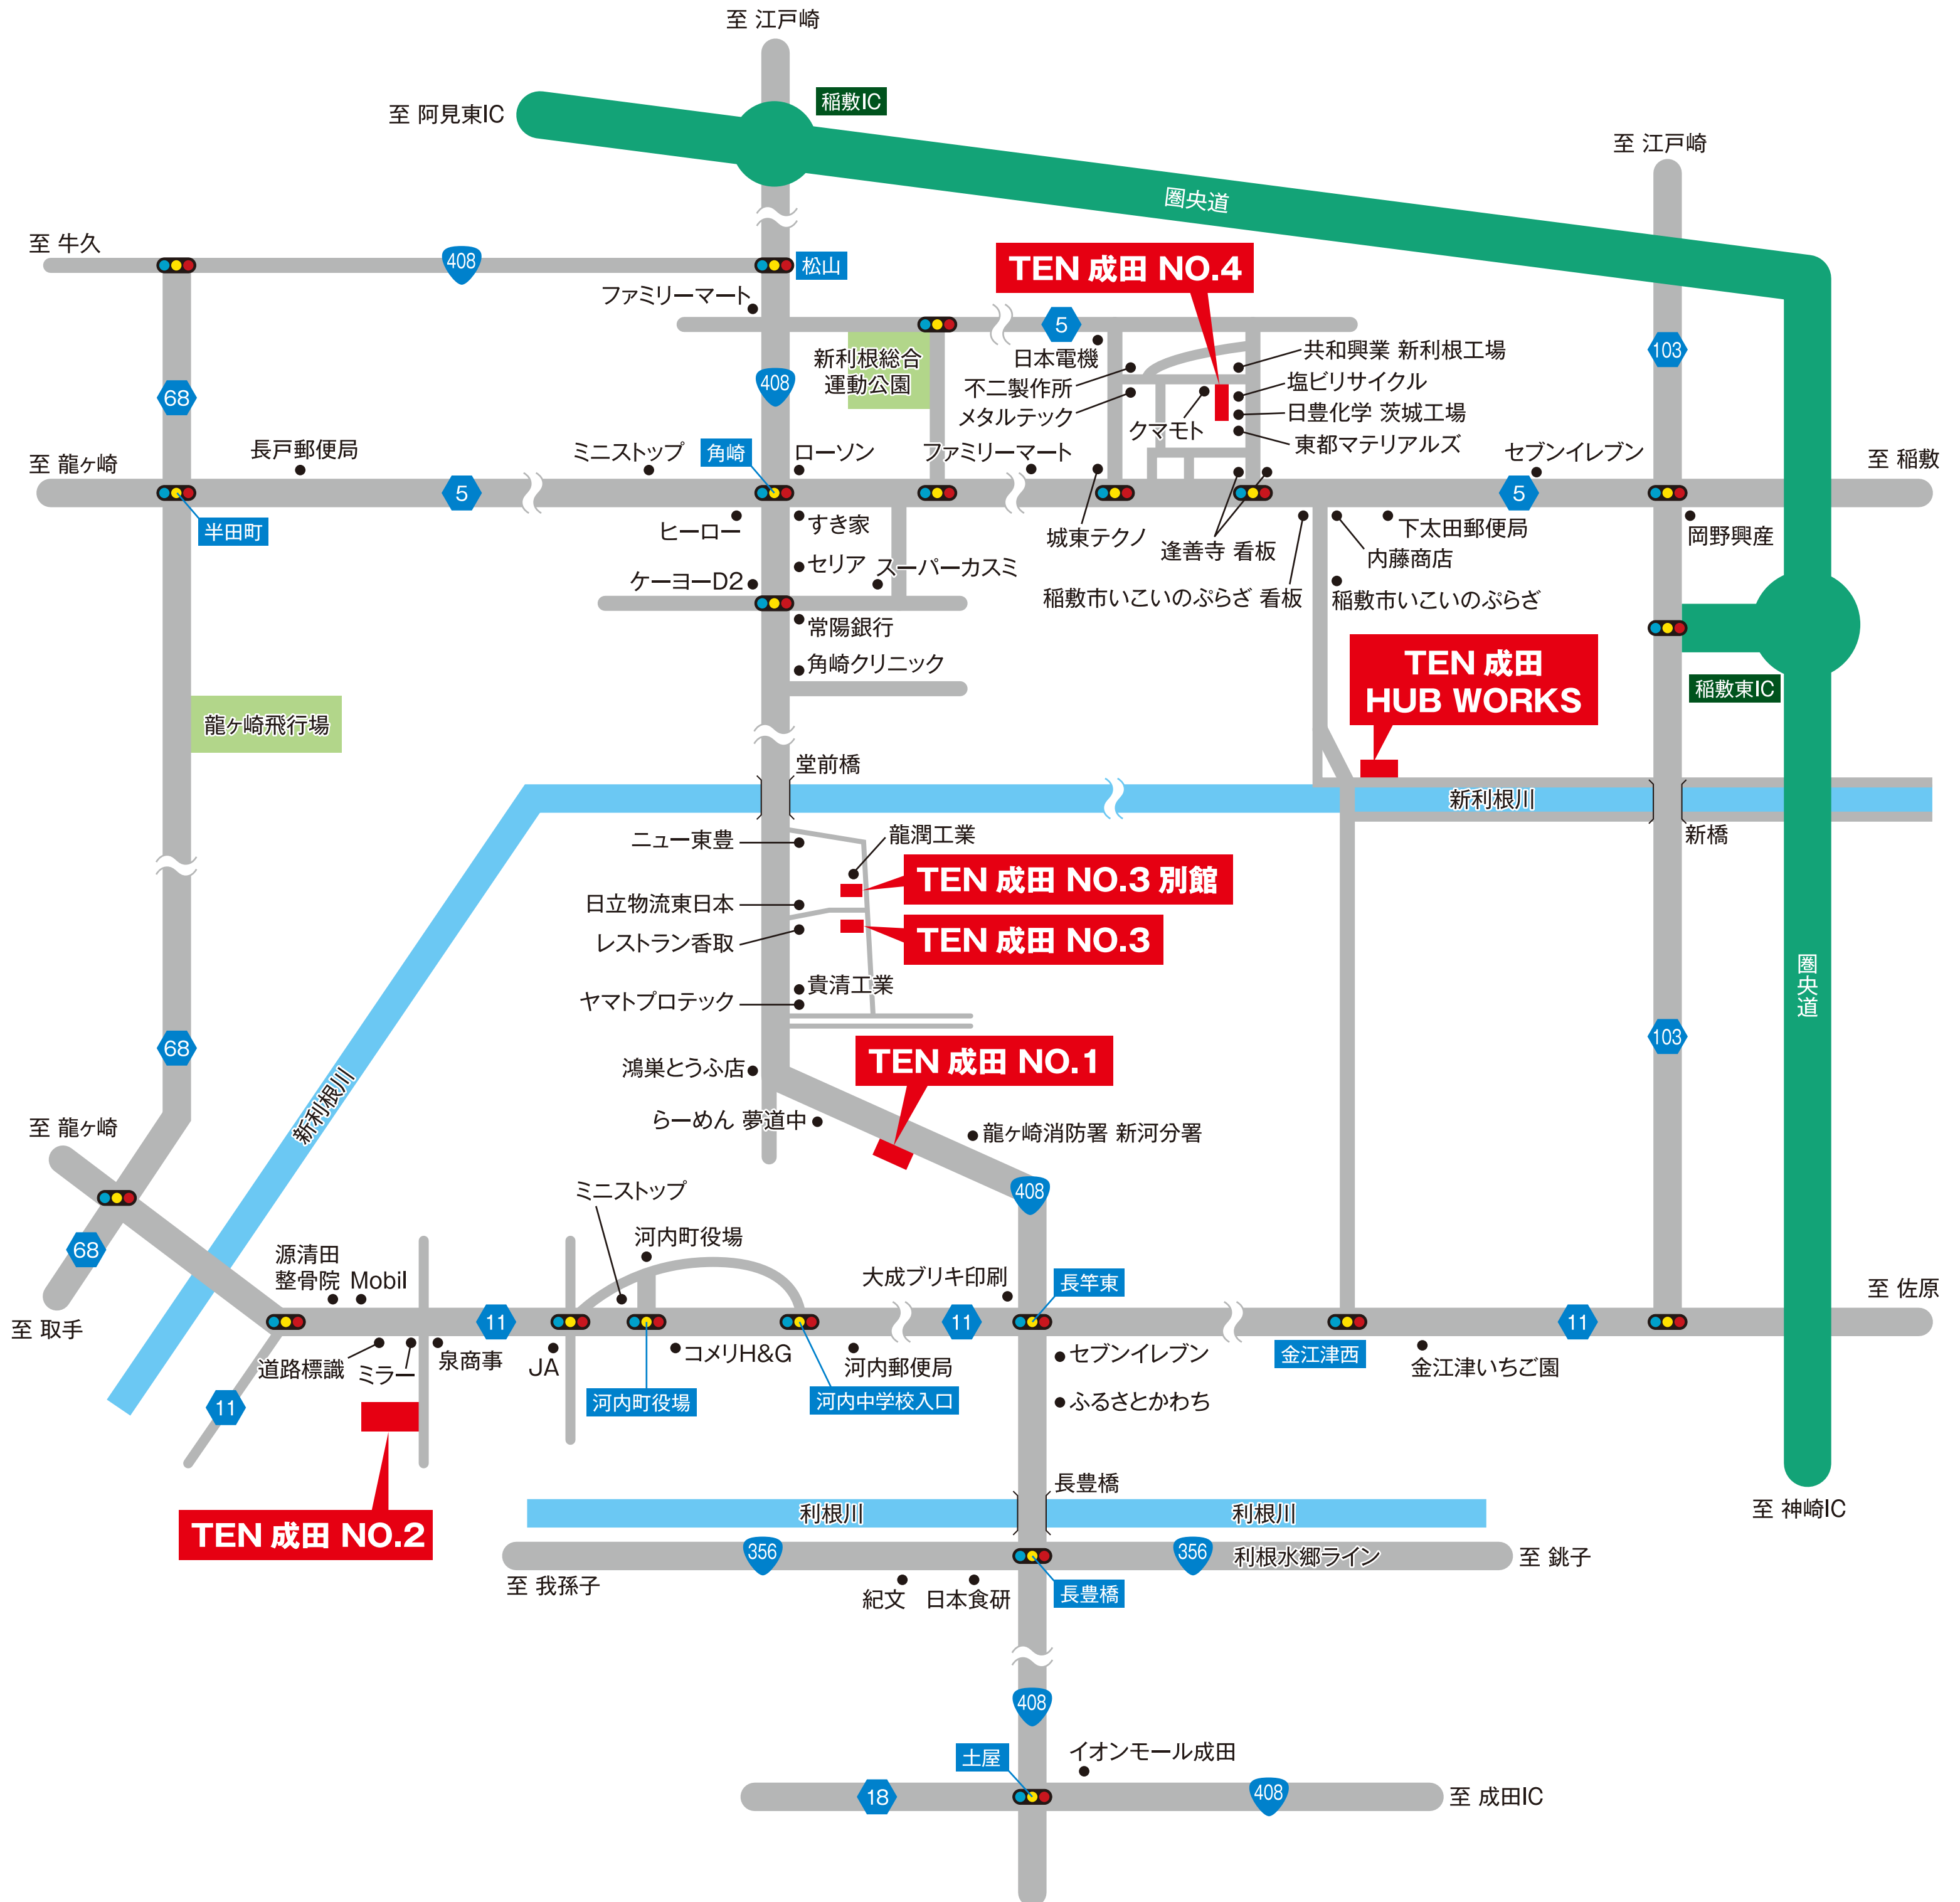

TEN 成田倉庫案内図

住所

TEN成田第1倉庫

〒300-1312 茨城県稲敷郡河内町長竿2397-3
TEL.0297-84-3671 FAX.0297-84-0354

TEN成田第2倉庫

〒300-1324 茨城県稲敷郡河内町源清田1051-1

TEN成田第3倉庫

〒300-1415 茨城県稲敷市中山字丑新田3910-5

お車でご来社の場合

圏央道利用
 稲敷IC → TEN成田第1倉庫 約15分
 稲敷東IC → HUB-WORKS・TEN成田第4倉庫 約10分
 東関東道利用
 成田IC → TEN成田第1倉庫 約30分

電車でご来社の場合

JR常磐線・JR成田線利用
 上野駅 → 我孫子駅 → 安食駅
 約1時間20分
 安食駅からタクシー利用
 TEN成田第1倉庫まで約15分